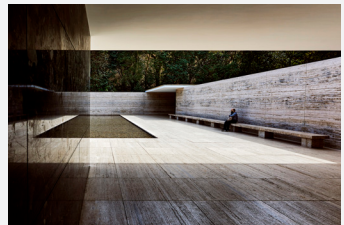

BARCELONA

Permajet Portrait Rag 285g

45x30   **10 stk**   **3500,-**

90x60   **5 stk**   **7000,-**

5% kunstavgift til BKH kommer i tillegg til prisen