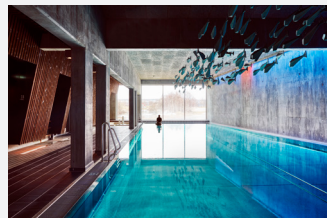

RORØS

Permajet Portrait Rag 285g

45x30   **10 stk**   **3500,-**

80x50   **5 stk**   **6000,-**

5% kunstavgift til BKH kommer i tillegg til prisen